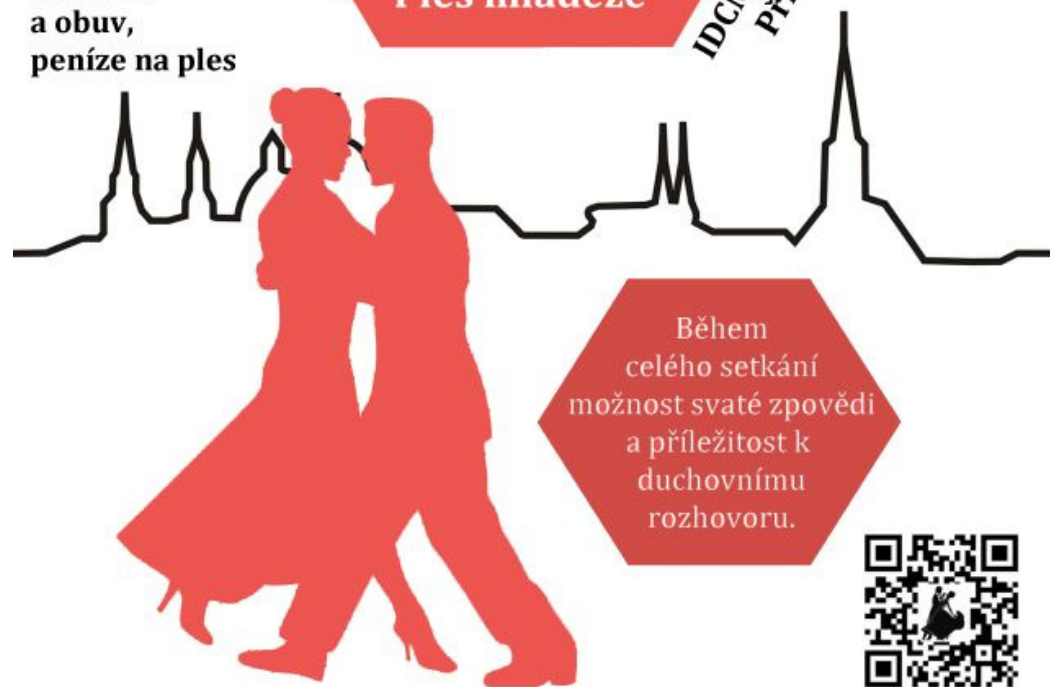

Během celého setkání možnost svaté zpovědi a příležitost k duchovnímu rozhovoru.

Pořádá Biskupství litoměřické - Diecézní centrum pro mládež a MATĚJ z. s. Více informací na dcml.cz.